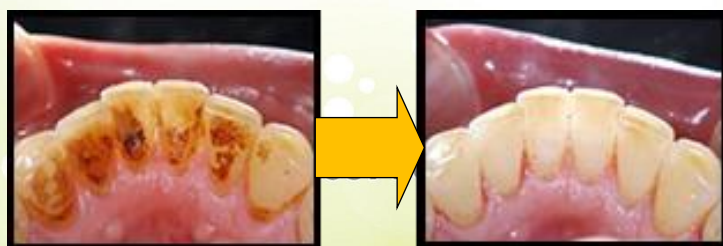

4月は始まりの季節  
入学式や入社式を終え、新たな環境が始まっているかもしれませんね  
第一印象が肝心です！  
ここ一番の笑顔で新しい仲間にあい拶をしましょう

ニコッと笑った口元から覗く白い歯、  
とっても素敵ですよ！

“思いっきり”笑えるために

笑顔のお手伝いいたします！

今月はジェットポリッシャーキャンペーン！

¥~~5,000~~ → ¥4,000 (税別)

ジェットポリッシャーとは、自分の本来の歯の色に戻せる着色取りの処置です。  
重炭酸ナトリウム塩を専用機械から吹き出して、歯の表面についたヤニ・茶渋・  
コーヒーなどの着色を取り去り、元の歯の白さに戻します。歯を削ることなく、  
1回で終わるため、とてもお手軽です。  
今なら特別価格！この機会に一度お試しください。

〒760-0011

高松市浜ノ町63-2 Blue Box

マウスピースで矯正治療ができること、皆さんご存知ですか？

当医院では、invisalign（インビザライン）というマウスピース矯正を取り扱っています。インビザラインとは、はじめに歯型を採り、矯正段階に合わせた透明なマウスピースを作成し、そのマウスピースを2週間ごとに交換して徐々に歯を動かしていく矯正治療です。

インビザラインのメリットをいくつか紹介します。